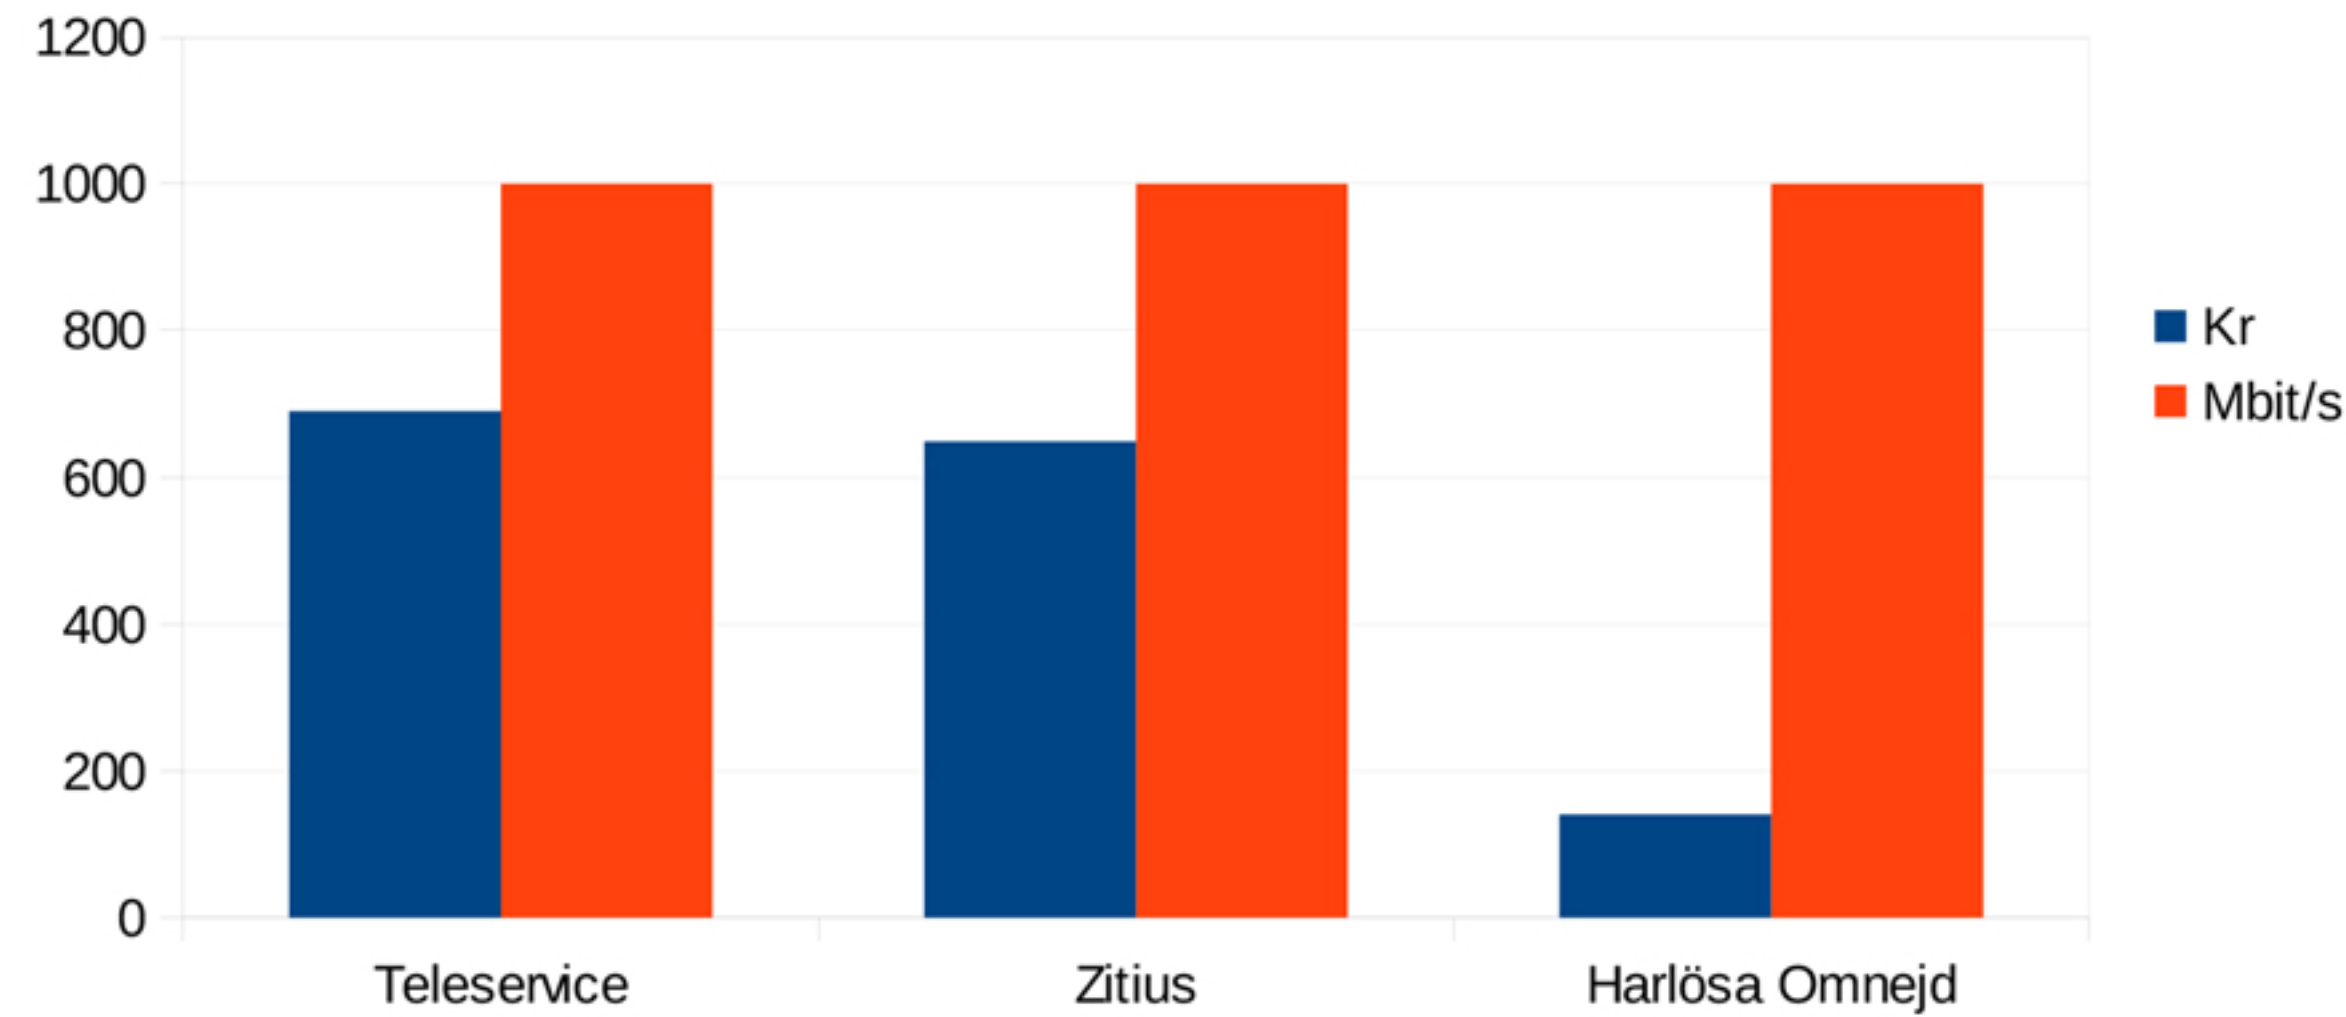

Månadskostnad & hastighet

Exempel #2 (Teleservice levererar bara 1000/100 Mbit/s)