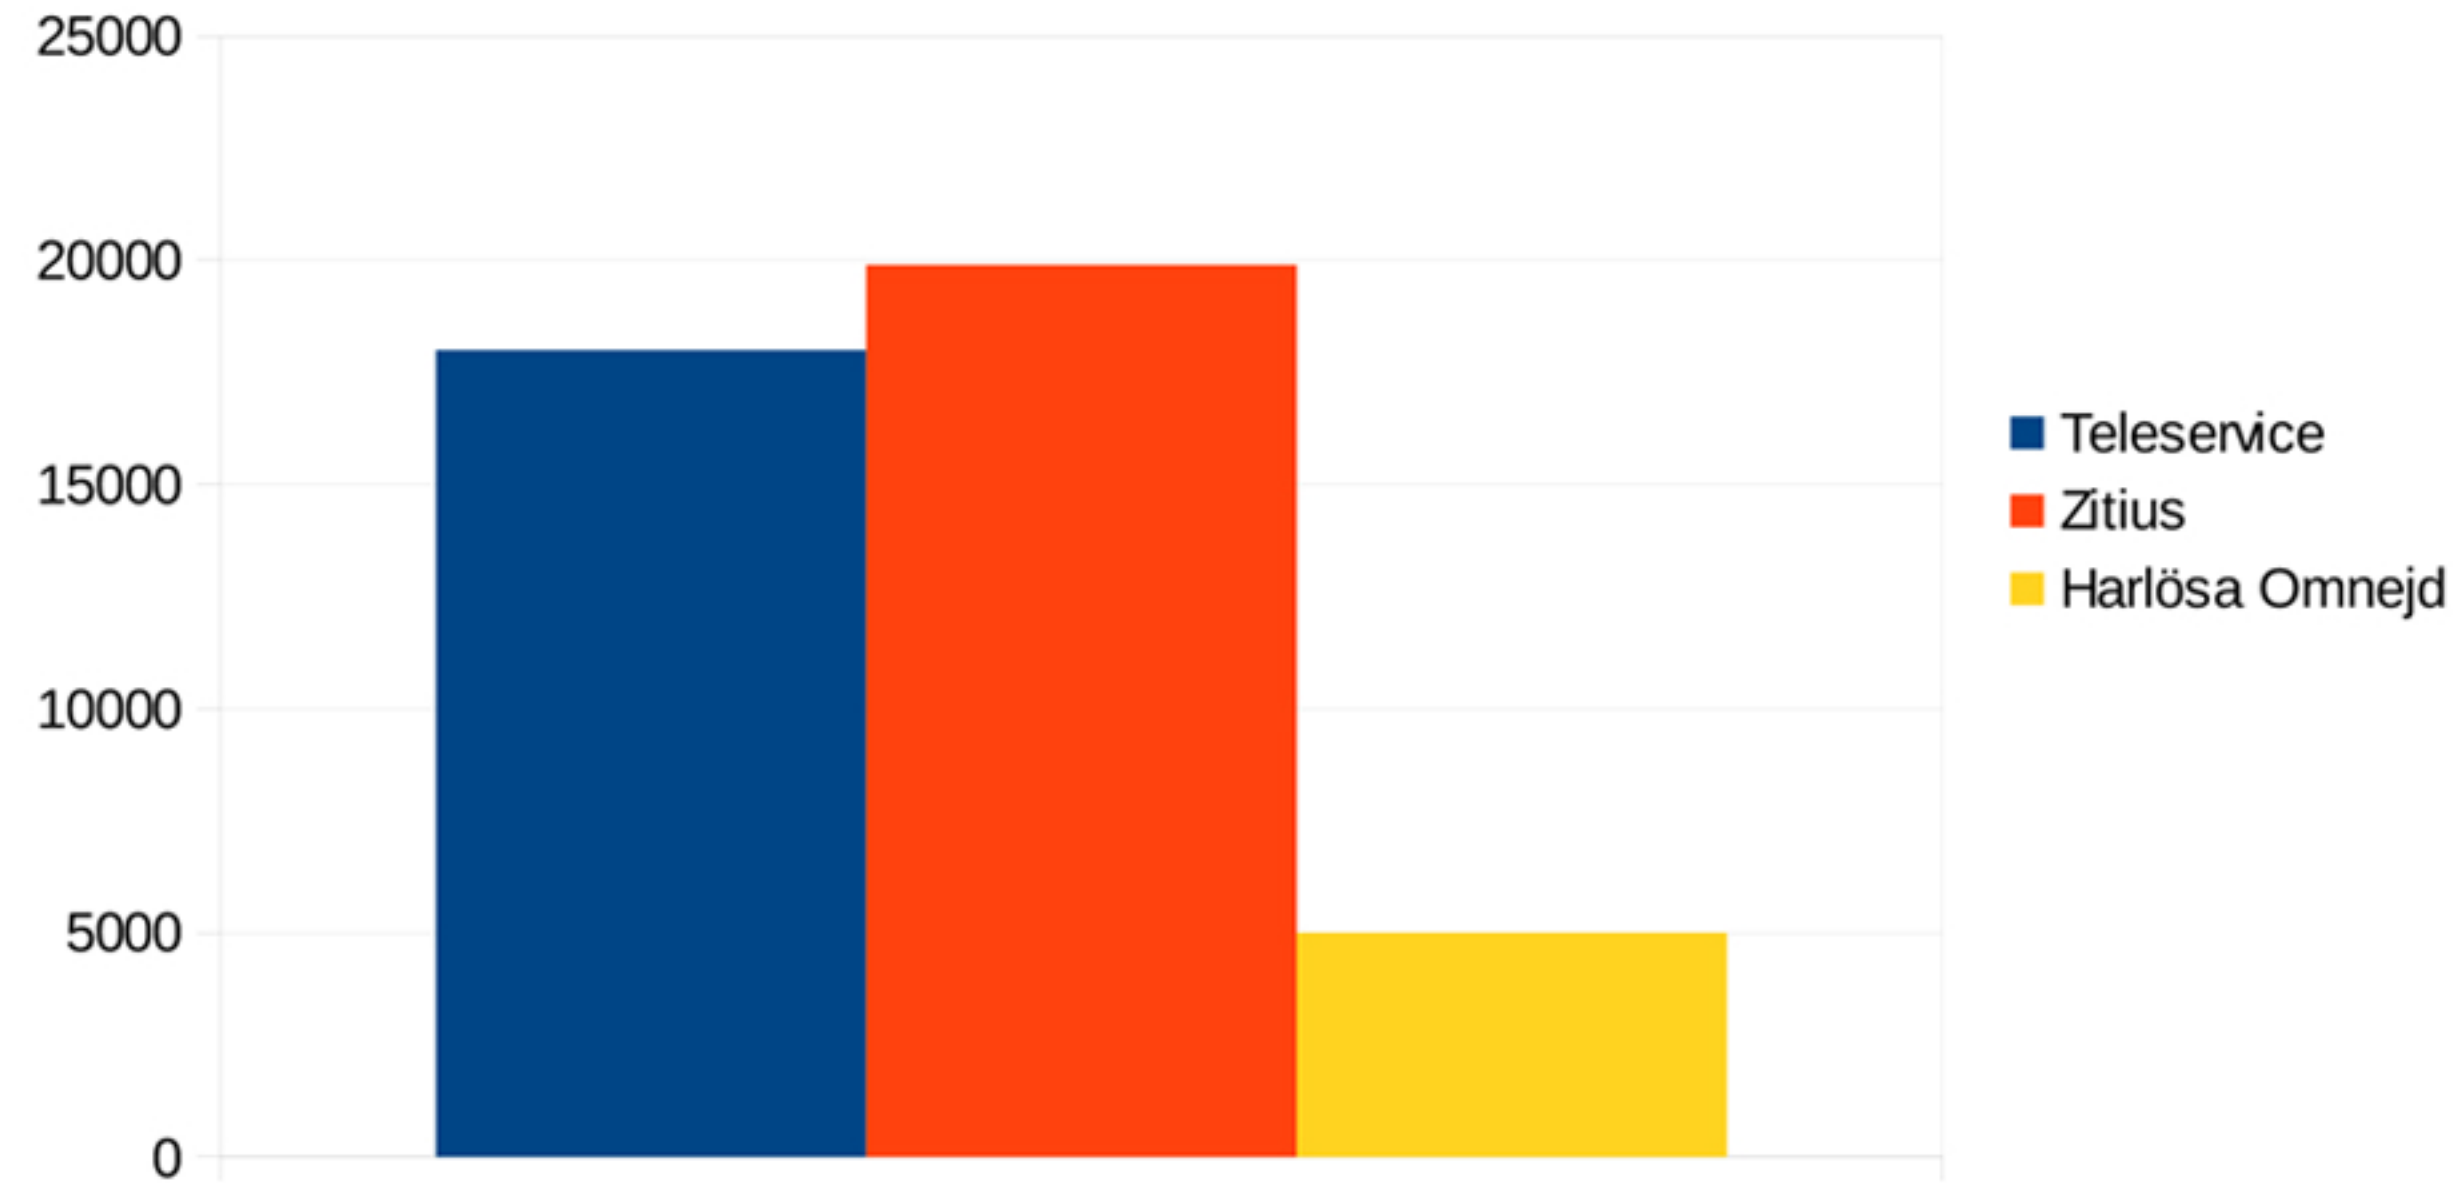

Initial kostnad