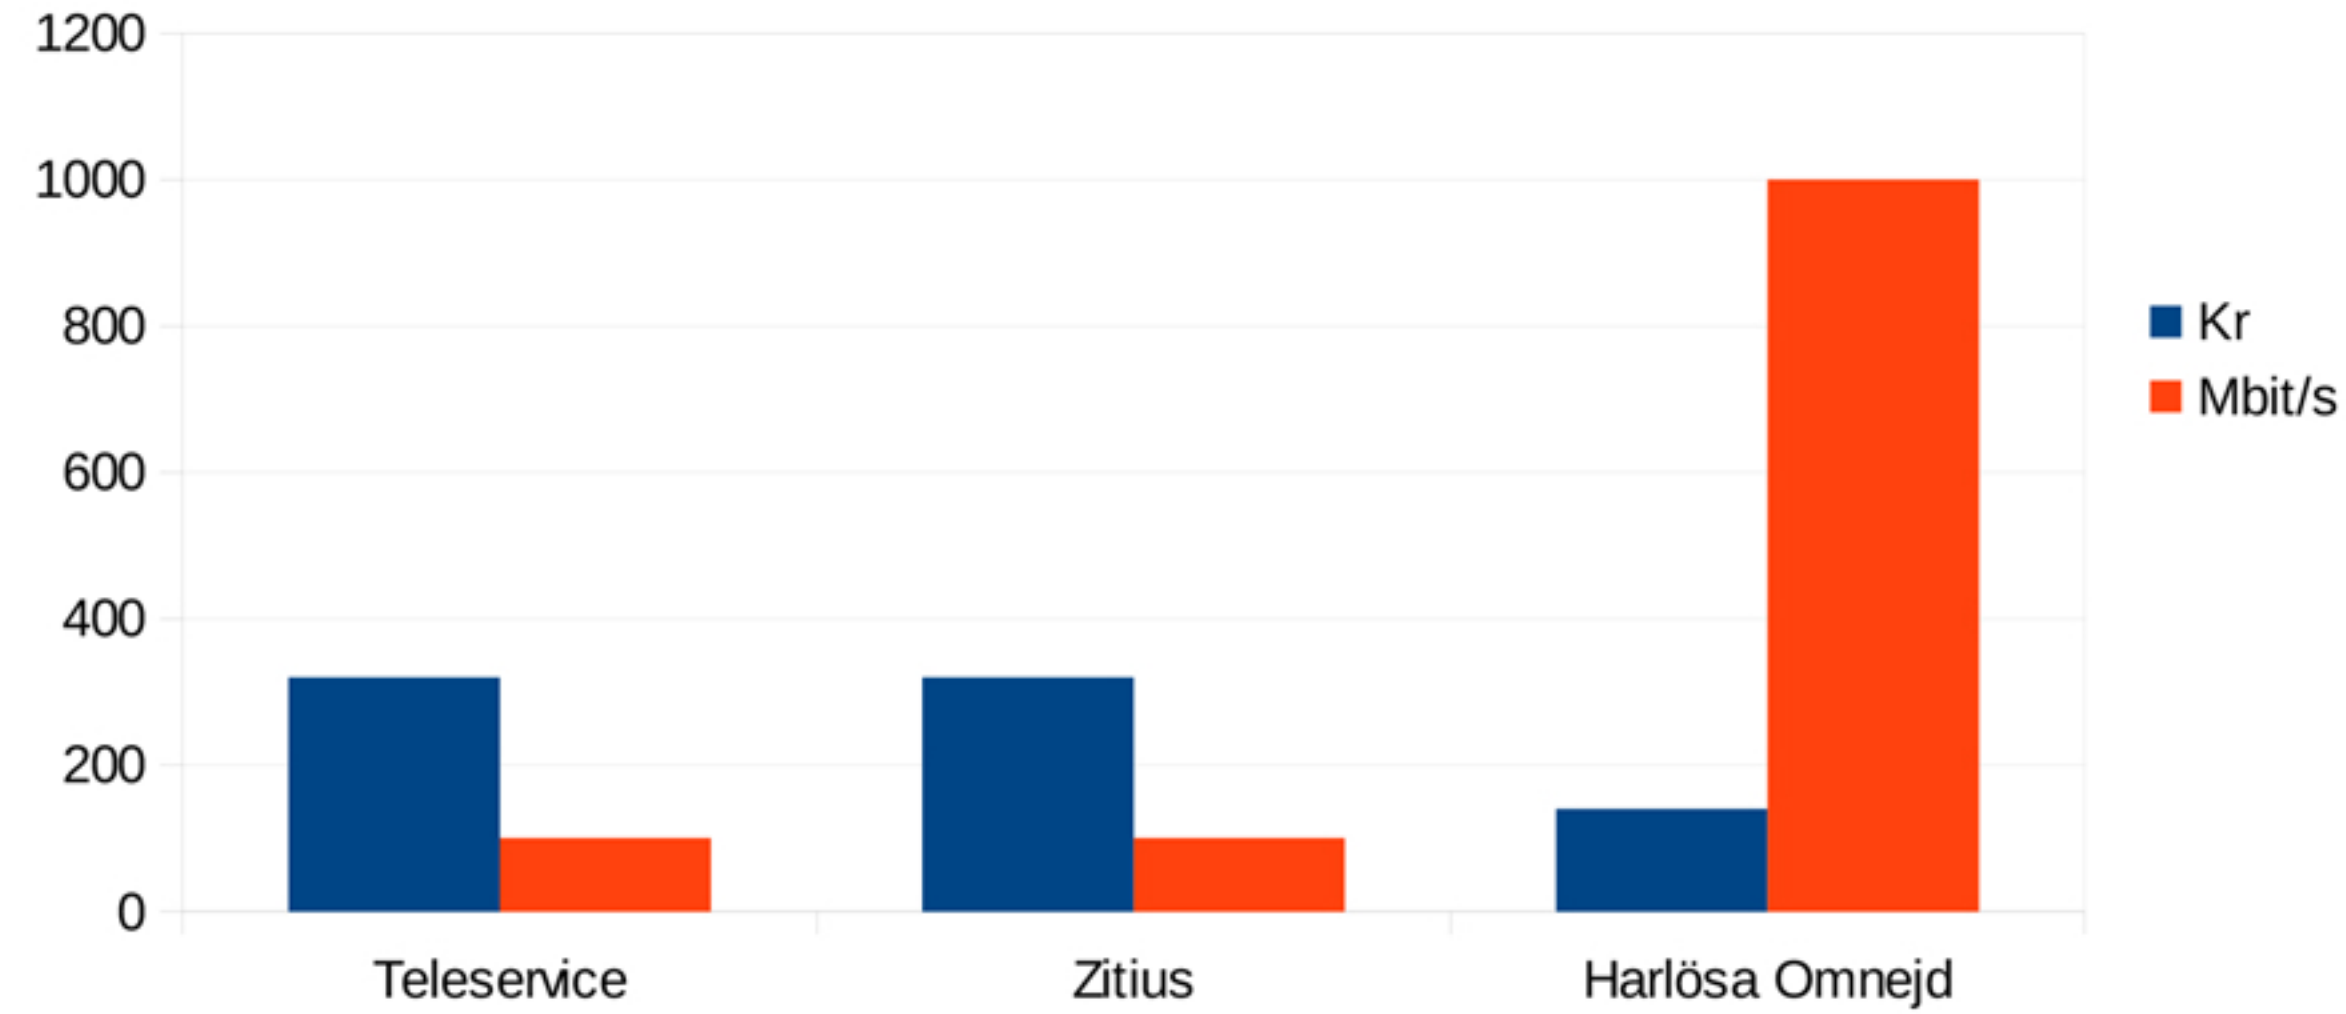

Månadskostnad & hastighet

Exempel #1